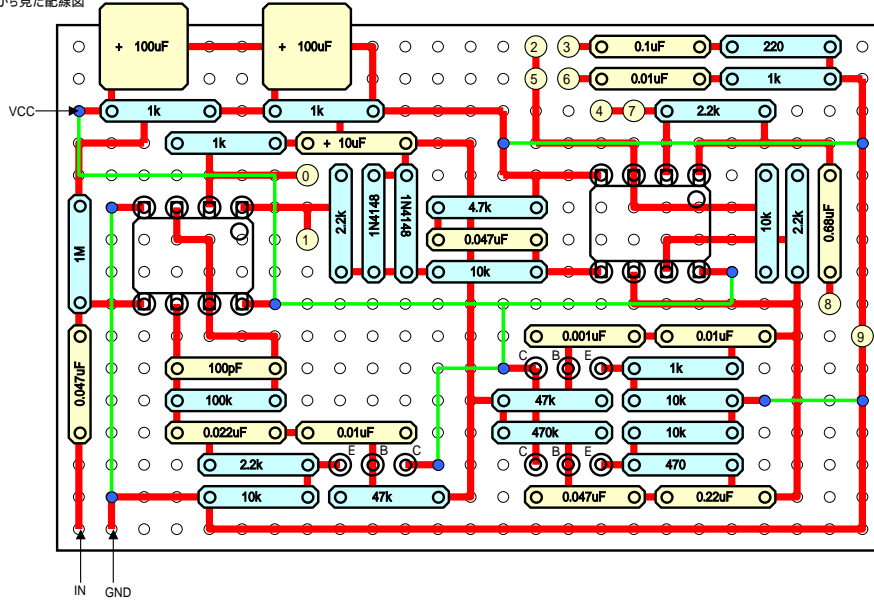

Metal Head Monkey

表側から見た配線図

裏側から見た配線図